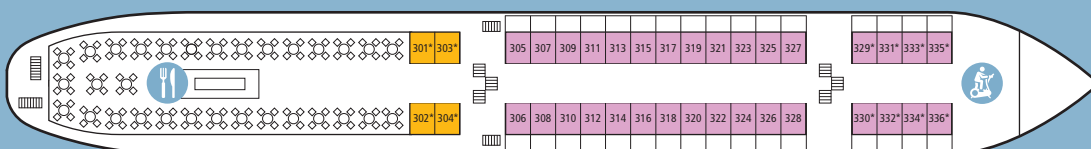

MS Strawinski II

SONNENDECK

BOOTSDECK

OBERDECK

HAUPTDECK

 Bar / Lounge

 Fitnesscenter

 Rezeption

 Restaurant

 Massage

 Friseur

 Souvenir-Shop

 KAT B Zweibett-Kabine Premium, Hauptdeck

 KAT C Zweibett-Kabine Premium Plus, Oberdeck

 KAT D Zweibett-Kabine Deluxe, Oberdeck

 KAT E Zweibett-Kabine Deluxe, Bootsdeck

* Betten können getrennt gestellt werden.