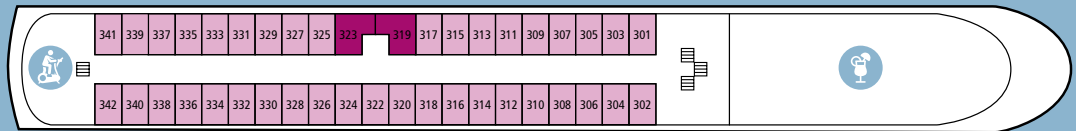

MS Nestroy

SONNENDECK

GOETHEDECK

SCHILLERDECK

GRILLPARZERDECK

- KAT A Zweibett-Kabine Grillparzerdeck (achtern)
- KAT B Zweibett-Kabine Grillparzerdeck
- KAT C Zweibett-Kabine Schillerdeck
- KAT D Zweibett-Kabine Goethedeck
- KAT E Doppelkabine – Suite Schillerdeck
- KAT F Doppelkabine – Suite Goethedeck

- Bar / Lounge
- Fitness-Lounge
- Rezeption / Shop
- Restaurant